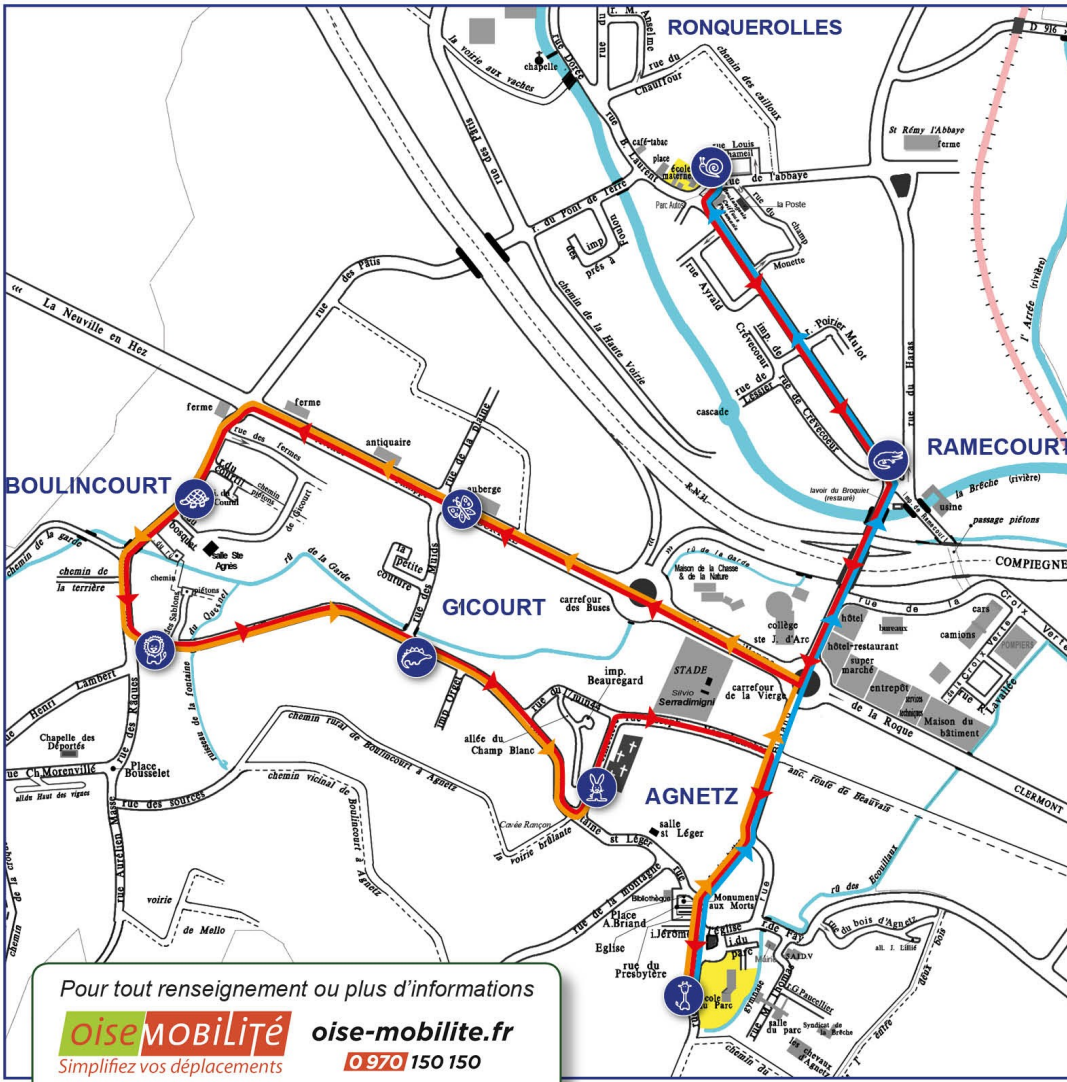

## BUS SCOLAIRE / AGNETZ - RONQUEROLLES

École Primaire du Parc ⇌ École Maternelle du Petit Prince

### TRAJETS DU SOIR

Pour tout renseignement ou plus d'informations  
**oise MOBILITÉ** oise-mobilite.fr  
 Simplifiez vos déplacements **0 970 150 150**

### TRAJETS DU SOIR