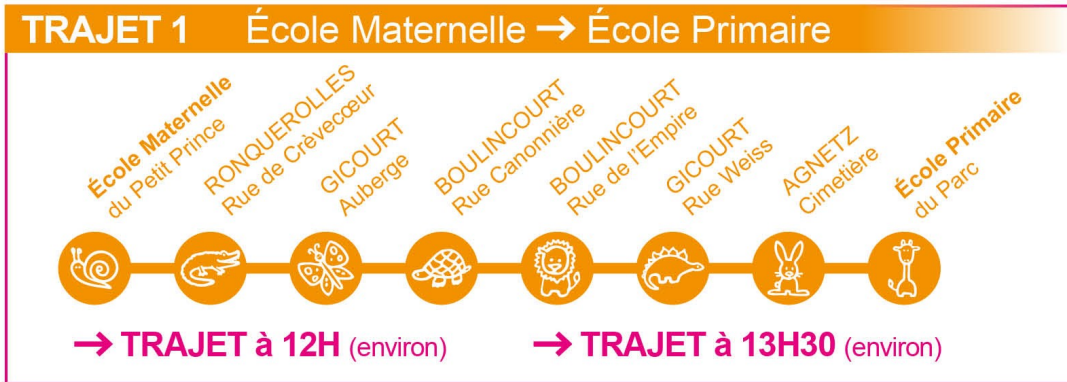

BUS SCOLAIRE / AGNETZ - RONQUEROLLES

École Primaire du Parc ⇌ École Maternelle du Petit Prince

TRAJETS DU MIDI

Pour tout renseignement ou plus d'informations
oise MOBILITÉ oise-mobilite.fr
 Simplifiez vos déplacements 0970 150 150

BUS SCOLAIRE / AGNETZ - RONQUEROLLES

École Primaire du Parc ⇌ École Maternelle du Petit Prince

TRAJETS DU MIDI

Nous ne sommes pas en mesure de vous communiquer les horaires de passage, pour plus d'information contactez