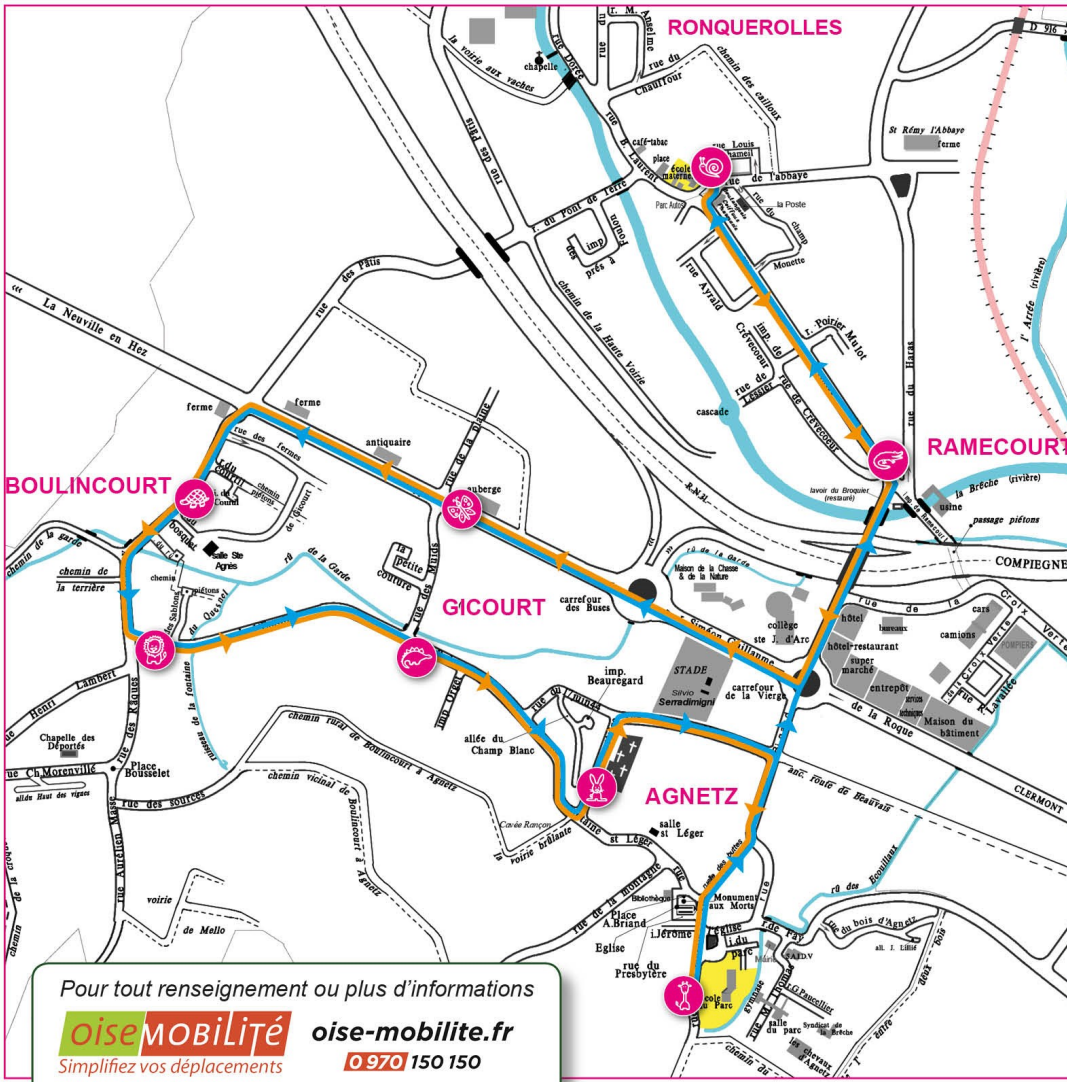

BUS SCOLAIRE / AGNETZ - RONQUEROLLES

École Primaire du Parc ⇌ École Maternelle du Petit Prince

TRAJETS DU MIDI

Pour tout renseignement ou plus d'informations
oise MOBILITÉ oise-mobilite.fr
 Simplifiez vos déplacements 0970 150 150

BUS SCOLAIRE / AGNETZ - RONQUEROLLES

École Primaire du Parc ⇌ École Maternelle du Petit Prince

TRAJETS DU MIDI

Nous ne sommes pas en mesure de vous communiquer les horaires de passage, pour plus d'information contactez

Oise Mobilité
 au 0970 150 150.

Pour un enfant en MATERNELLE :
 → ALLER avec le **TRAJET 1** (vers 12h)
 ← RETOUR avec le **TRAJET 2** (vers 13h30)

Pour un enfant en PRIMAIRE :
 → ALLER avec le **TRAJET 2** (vers 12h)
 ← RETOUR avec le **TRAJET 1** (vers 13h30)