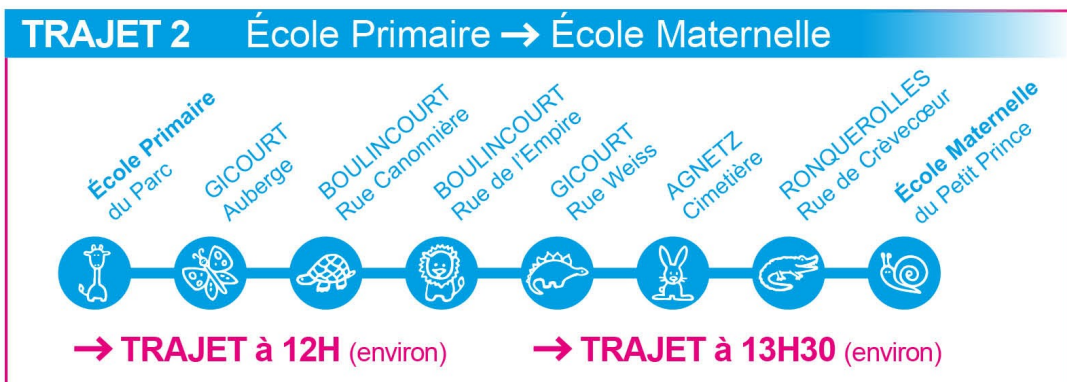

BUS SCOLAIRE / AGNETZ - RONQUEROLLES

École Primaire du Parc ⇌ École Maternelle du Petit Prince

TRAJETS DU MIDI

Pour tout renseignement ou plus d'informations
oise MOBILITÉ oise-mobilite.fr
 Simplifiez vos déplacements 0970 150 150

BUS SCOLAIRE / AGNETZ - RONQUEROLLES

École Primaire du Parc ⇌ École Maternelle du Petit Prince

TRAJETS DU MIDI

Nous ne sommes pas en mesure de vous communiquer les horaires de passage, pour plus d'information contactez